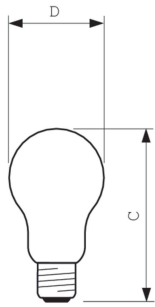

Standard lavvoltage

STAN ELV 60W E27/BRC 24V A60 CL 1CT/20

Klar lyskilde (A-bulb) til drift med spændinger på 12, 24, 42 og 50 V

Produkt data

Generelle oplysninger	
Fod	E27 [E27]
Driftsposition	UNIVERSAL [Vilkaarlig eller Universal (U)]
Normeret levetid	1.000 t
Skiftedyklus	4.000
Nominal levetid (timer)	1.000 t
Lighting Technology	Incandescent
Lysteknik	
Lysstrøm	970 lm
Korreleret farvetemperatur (nom.)	2700 K
Farvegengivelsesindeks (CRI)	100
Drift og el	
Strømforbrug	60,0 W
Opstartstid (nom.)	0,0 s
Opvarmningstid til 60 % lyseffekt	øjeblikkeligt fuldt lys s
Spænding (nom.)	24 V
Spænding (nom.)	24 V
Lysstyringssystemer og dæmpning	
Dæmpbar	Ja

Mekanik og armaturhus	
Pære finish	Klar
Lyskildeform	A60 [A 60 mm]
Godkendelse og anvendelsesområde	
Energiforbrug kWh/1000 t.	60 kWh
Produktdata	
Ordreprodukt navn	Stan ELV 60W E27/BRC 24V A60 CL 1CT/20
Det fulde produkt navn	STAN ELV 60W E27/BRC 24V A60 CL 1CT/20
Full EOC	871150009018805
Ordrekode	09018805
Materialenr. (12NC)	920021020517
SAP-tæller – antal pr. pakke	1
EAN/UPC – Produkt/Æske	8711500090188
Tæller – antal pakker pr. kasse (udvendig emballage)	20
EAN/UPC – kasse	8711500064004

Standard lavvoltage

Målskitse

Product	D (max)	C (max)
Stan ELV 60W E27/BRC 24V A60 CL 1CT/20	60 mm	107,5 mm