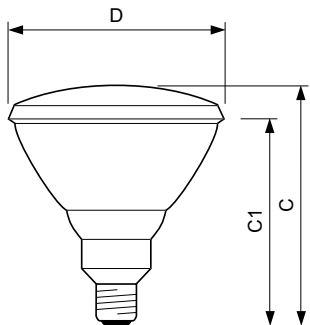

## PAR38 Colours 80W E27 230V GR 1CT/12

Barevné reflektorové žárovky o průměru 121 mm s reflektorem z lisovaného skla

### Údaje o produktu

Obecné informace	
Patice krytky	E27 [E27]
Provozní poloha	UNIVERSAL [Libovolná nebo univerzální (U)]
Nominální životnost	2 000 h
Cyklus zapnutí	8 000
Jmenovitá životnost (hodiny)	2 000 h
Lighting Technology	Incandescent
Světelně technické	
Jmenovitá náhradní teplota chromatičnosti	2700 K
Index podání barev (CRI)	100
Světelný tok v 90° kuželu (jmen.)	225 lm
Provozní a elektrické	
Spotřeba energie	80,0 W
Doba spuštění (jmen.)	0,0 s
Doba zahřívání do 60 % světla	Okamžité rozsvícení plného světla s
Účinník (zlomek)	1
Napětí (jmen.)	230 V
Napětí (jmen.)	230 V
Řízení a stmívání	
Stmívatelné	Ano

Mechanické a materiály	
Povrchová úprava žárovky	Zelená
Tvar žárovky	PAR38 [PAR 121 mm / 4,75 palce]
Certifikace a použití	
Spotřeba energie kWh/1000 h	80 kWh
Označení a balení	
Objednávací název produktu	PAR38 Col 80W E27 230V GR 1CT/12
Celý název výrobku	PAR38 Colours 80W E27 230V GR 1CT/12
Full EOC	871150038053115
Objednávací kód	38053115
Číslo materiálu (12NC)	923811144215
Místní kód	PAR38ZEL
Číslování SAP – počet v balení	1
EAN/UPC – výrobek/pouzdro	8711500380531
Číslování SAP – balení v krabici	12
Pouzdro – EAN/UPC	8711500380906

### Rozměrové výkresy

Product	D (max)	C (max)
PAR38 Col 80W E27 230V GR 1CT/12	123 mm	137 mm