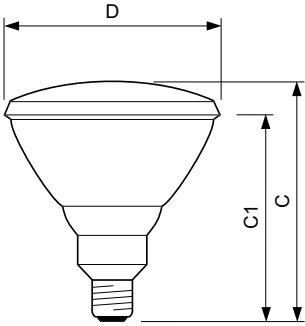

PHILIPS

Lighting

PAR38 Χρωματιστοί

PAR38 Colours 80W E27 230V GR 1CT/12

Coloured pressed-glass 121 mm diameter reflector lamp

δεδομένα Προϊόντων

Γενικές πληροφορίες	
Βάση-κάλυμμα	E27 [E27]
Θέση λειτουργίας	UNIVERSAL [Όποιοδήποτε ή γενικής χρήσης (U)]
Ονομαστική διάρκεια ζωής	2.000 h
Κύκλος λειτουργίας	8.000
Ονομαστική διάρκεια ζωής (ώρες)	2.000 h
Lighting Technology	Incandescent

Συστήματα ελέγχου και ρύθμιση της έντασης	
Με ρύθμιση έντασης	Ναι

Μηχανικά εξαρτήματα και Περιβλήμα	
Φινίρισμα λαμπτήρα	Πράσινο
Σχήμα λαμπτήρα	PAR38 [PAR 4,75 ίντσες/121 mm]

Εγκριση και Εφαρμογή	
Κατανάλωση ενέργειας kWh/1000 ώρες	80 kWh

PAR38 Χρωματιστοί

Σχεδιάγραμμα διαστάσεων

Product	D (max)	C (max)
PAR38 Col 80W E27 230V GR 1CT/12	123 mm	137 mm