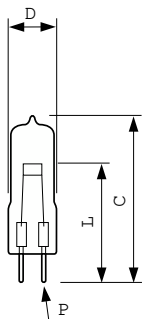

Produkt Daten

Allgemeine Informationen	
Socket	GY6.35
Betriebsstellung	S90 [Stehmontage +/-90D oder Basis unten (Base Down, BDH)]
Lebensdauer bis 50 % Ausfall (Nom.)	2'000 Stunde(n)
Lichttechnische Daten	
Ähnlichste Farbtemperatur (Nom)	3300 K
Farbwiedergabeindex (CRI)	100
Betrieb und Elektrik	
Energieverbrauch	100 W
Spannung (Nom)	12 V
Spannung (Nom)	12 V
Mechanik und Gehäuse	
Kolbenmaterial	Quarz-UV, offen

Produktdaten	
Bestell-Produktname	7724 EVA 100W GY6.35 12V
Gesamtbezeichnung des Produkts	7724 100W GY6.35 12V 1CT/10X10F
Gesamt-Produktcode	871150040985050
Bestellcode	40985050
Material-Nr. (12NC)	923872517103
Lokaler Bestellcode	7724
Anzahl pro Verpackung	1
EAN/UPC – Produkt/Kiste	8711500409850
Zähler - Pakete pro Außenkarton	100
EAN Umverpackung	8711500423276

Halogen spezial

Abmessungsskizzen

Product	D (max)	L (min)	L (max)	L	P (max)	P	P (min)	C (max)
7724 EVA	10.7 mm	29.65	30.25	30	1.30 mm	1.25	1.20 mm	44 mm
100W		mm	mm	mm		mm		
GY6.35 12V								