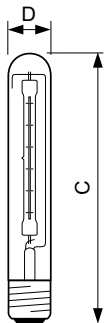

HalogenA IDE

HALA IDE 1000W E40 230V CL 1CT/6

Halogenlyskaster til 230V netspænding, som giver et flot hvidt lys

Produkt data

Generelle oplysninger	
Fod	E40 [E40]
Driftsposition	UNIVERSAL [Vilkårlig eller Universal (U)]
Normeret levetid	2.000 t
Skiftedyklus	8.000
Nominal levetid (timer)	2.000 t
Lighting Technology	Halogen
Lysteknisk	
Lysstrøm	24.000 lm
Korreleret farvetemperatur (nom.)	2900 K
Lyseffekt (nominel) (nom.)	24 lm/W
Farvegengivelsesindeks (CRI)	100
Drift og el	
Strømforbrug	1.000,0 W
Lyskildens strømstyrke (nom.)	4,35 A
Opstartstid (nom.)	0,0 s
Opvarmningstid til 60 % lyseffekt	øjeblikkeligt fuldt lys s
Effektfaktor (brøk)	1
Spænding (nom.)	230 V
Spænding (nom.)	230 V
Lysstyringssystemer og dæmpning	
Dæmpbar	Ja

Mekanik og armaturhus	
Pære finish	Klar
Lyskildeform	T38 [T 38 mm]
Godkendelse og anvendelsesområde	
Energiforbrug kWh/1000 t.	1000 kWh
Produktdata	
Ordreprodukt navn	HalA IDE 1000W E40 230V CL 1CT/6
Det fulde produkt navn	HALA IDE 1000W E40 230V CL 1CT/6
Full EOC	871150049128210
Beskrivelse af lokal kode	2050580882
Ordrekode	49128210
Materialenr. (12NC)	923900244240
Lokal ordrekode	2050580882
SAP-tæller – antal pr. pakke	1
EAN/UPC – Produkt/Æske	8711500491282
Tæller – antal pakker pr. kasse (udvendig emballage)	6
EAN/UPC – kasse	8711500499967

HalogenA IDE

Målskitse

Product	D (max)	C (max)
HalA IDE 1000W E40 230V CL 1CT/6	38,5 mm	256 mm