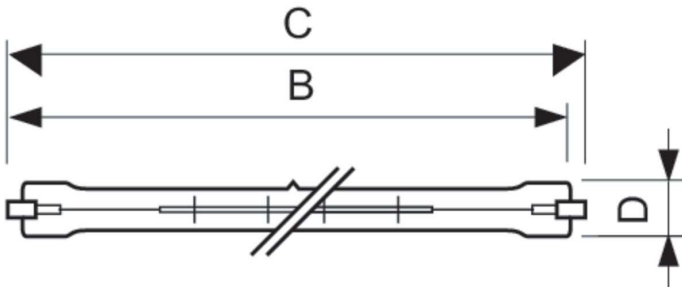

PHILIPS

Lighting

Plusline Large

Plusline L 1000W R7s 230V 1CT/10

Mains-voltage linear lamp giving white halogen light

产品数据

一般信息	
底盖	R7S [R7s]
操作位置	P4 [并行 +/-4D 或水平 (HOR)]
标称使用寿命	2,000 小时
切换循环	8,000
额定使用寿命 (小时)	2,000 小时
照明技术	Halogen
灯技术	
光通量	21,500 lm
相关色温 (标称)	2900 K
光效 (额定) (标称)	21.5 lm/W
显色指数 (CRI)	100
操作和电气	
功耗	1,000 W
灯具电流 (标称)	4.35 A
启动时间 (标称)	0.0 s
60% 灯光下的预热时间	即亮 s
功率系数 (小数)	1
电压 (标称)	230 V
电压 (标称)	230 V

控制和调光	
可调光	是
机械和外壳	
灯泡外观	透明
灯泡外形	T11 [T 11 毫米]
审批和申请	
能耗 kWh/1000 h	1000 kWh
产品数据	
订单产品名称	Plusline L 1000W R7s 230V 1CT/10
完整的产品名称	Plusline L 1000W R7s 230V 1CT/10
完整产品代码	692234192038700
订购代码	923932143293
材料编号 (12NC)	923932143293
计算器 - 每包数量	1
EAN/UPC - 产品/箱	6922341920387
计算器 - 每个外包装箱中的包数	10
EAN/UPC - 案例	6922341920394

Plusline Large

二维绘图

Product	D (max)	B (max)	B	B (min)	C (max)
Plusline L 1000W R7s 230V 1CT/10	11 mm	187.3 mm	185.7 mm	184.1 mm	189.1 mm