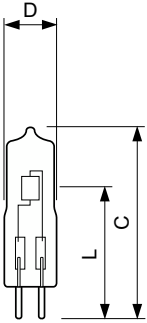

Capsuleline

Αριθμητής SAP - Πακέτα ανά εξωτερικό κουτί	100
EAN/UPC - Κιβώτιο	8711500425690

Σχεδιάγραμμα διαστάσεων