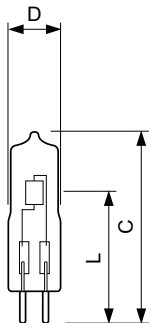

| Commandes et gradation | |
|------------------------------------|-----|
| Variation de l'intensité lumineuse | Oui |

| Mécanique et boîtier | |
|----------------------|---------------|
| Finition ampoule | Transparent |
| Forme de la lampe | T11 [T 11 mm] |

Capsuleline 12V

Schéma dimensionnel

| Product | D (max) | L | C (max) |
|---|---------|-------|---------|
| Caps 50W GY6.35 24V CL 4000h 1CT/10X10F | 12 mm | 30 mm | 44 mm |