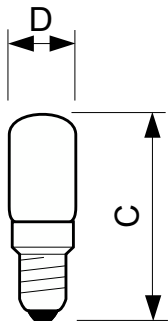

Deco. rørformet

Deco 7W E14 230-240V T17 CL 1CT/10X10F

Rørformede glødelamper (T-formet) med enkelt- og dobbeltspiraliseret glødetråd

Produkt data

Generelle oplysninger	
Fod	E14 [E14]
Driftsposition	UNIVERSAL [Vilkårlig eller Universal (U)]
Normeret levetid	1.000 t
Skiftedyklus	4.000
Nominal levetid (timer)	1.000 t
Lighting Technology	Incandescent

Lysstyringssystemer og dæmpning

Dæmpbar	Ja
---------	----

Mekanik og armaturhus	
Pære finish	Klar
Lyskildeform	T17 [T 17 mm]

Godkendelse og anvendelsesområde

Energiforbrug kWh/1000 t.	7 kWh
---------------------------	-------

Produktdata

Ordreproduktnavn	Deco 7W E14 230-240V T17 CL 1CT/ 10X10F
Det fulde produktnavn	Deco 7W E14 230-240V T17 CL 1CT/ 10X10F
Full EOC	871150025008750
Ordrekode	25008750
Materialenr. (12NC)	924151144440
SAP-tæller – antal pr. pakke	1
EAN/UPC – Produkt/Æske	8711500250087
Tæller – antal pakker pr. kasse (udvendig emballage)	100
EAN/UPC – kasse	8711500251619

Deco. rørformet

Målskitse

Product	D (max)	C (max)
Deco 7W E14 230-240V T17 CL 1CT/10X10F	17 mm	54 mm