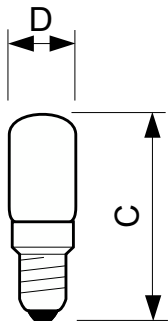

Päron/signal/ indikatorlampor

Deco 7W E14 230-240V T17 CL 1CT/10X10F

Rörformade lampor med klart eller matt glas

Produktdata

Allmän information	
Socket	E14 [E14]
Driftposition	UNIVERSAL [Valfri eller universal (U)]
Nominell livslängd	1 000 h
Driftcykel	4 000
Specifiserad livslängd (timmar)	1 000 h
Lighting Technology	Incandescent

Styrenheter och dimring	
Dimbar	Ja

Mekanik och armaturhus	
Ljuskällans ytbehandling	Klar
Lampform	T17 [T 17 mm]

Användning och godkännande	
Energiförbrukning kWh/1 000 tim	7 kWh

Produktdata	
Beställningsproduktnamn	Deco 7W E14 230-240V T17 CL 1CT/10X10F
Fullständigt produktnamn	Deco 7W E14 230-240V T17 CL 1CT/10X10F
Full EOC	871150025008750
Beställningsnummer	25008750
Materialnummer (12NC)	924151144440
SAP-Räknare – Antal per förpackning	1
EAN/UPC - Produkt/fodral	8711500250087
Räknare - antal förpackningar per kartong	100
EAN/UPC - Hölje	8711500251619

Päron/signal/indikatorlampor

Måttskiss

Product	D (max)	C (max)
Deco 7W E14 230-240V T17 CL 1CT/10X10F	17 mm	54 mm