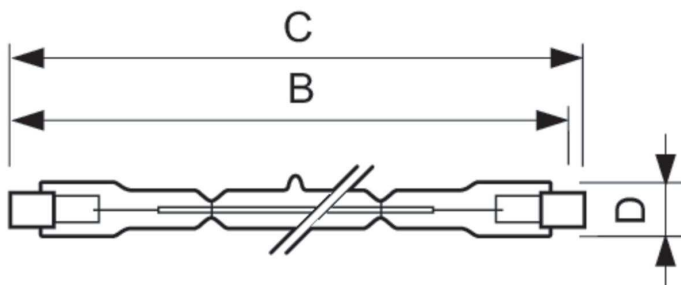

Vezérlők és fényerő-szabályozás	
Szabályozható	Igen

Mechanika és tokozás	
Fényforrás kialakítása	Átlátszó
Fényforrásbúra formája	T11 [T 11 mm]

Tanúsítvány és alkalmazási területek	
Energiafogyasztás kWh/1000 óra	240 kWh

Plusline ES Small

Méretezett rajza

Product	D (max)	B (max)	B	B (min)	C (max)
Plusline 118mm 2y 240W R7s 230V 1BB	11 mm	115,8 mm	114,2 mm	112,6 mm	118 mm