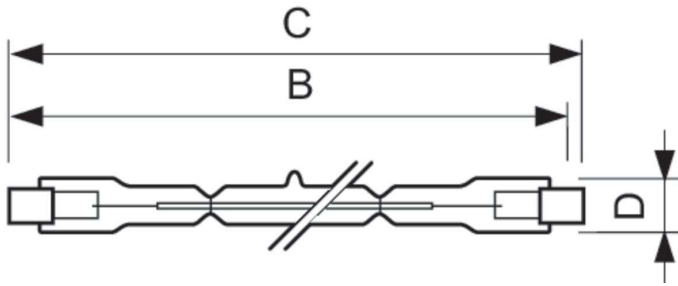

Plusline ES Small

Målskisse

Product	D (max)	B (max)	B	B (min)	C (max)
Plusline 118mm 2y 400W R7s 230V 1BB	11 mm	115,8 mm	114,2 mm	112,6 mm	118 mm