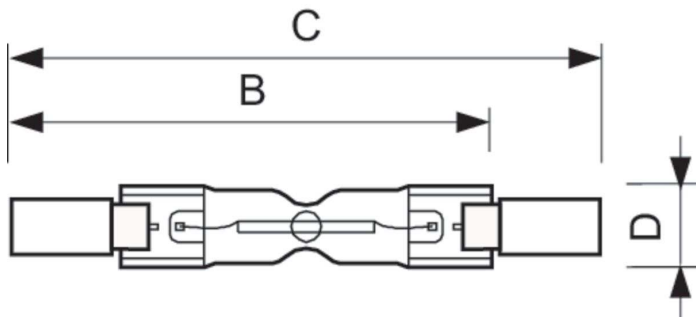

Lichtregelung und Dimmen	
Dimmbar	Ja

Mechanik und Gehäuse	
Kolbenausführung	Klar
Kolbenform	T11 [T 11 mm]

Genehmigung und Anwendung	
Energieverbrauch kWh/1.000 Std.	48 kWh

Produktdaten	
Bestell-Produktname	Plusline 78mm 2y 48W R7s 230V 1BB
Gesamtbezeichnung des Produkts	Plusline 78mm 2y 48W R7s 230V 1BB
Gesamt-Produktcode	872790085231800
Bestellcode	85231800
Material-Nr. (12NC)	924587044210
Anzahl pro Verpackung	1
EAN/UPC – Produkt/Kiste	8727900852318
Zähler - Pakete pro Außenkarton	100
EAN Umverpackung	8727900852332

Plusline Halogenstab 78mm

Abmessungsskizzen

Product	D (max)	B (max)	B	B (min)	C (max)
Plusline 78mm 2y 48W R7s 230V 1BB	11 mm	76,5 mm	74,9 mm	73,3 mm	78 mm