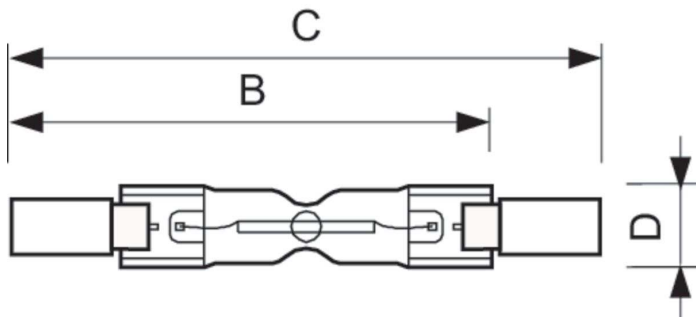

Plusline ES Compact

Maatschets

Product	D (max)	B (max)	B	B (min)	C (max)
Plusline 78mm 2y 120W R7s 230V 1BB	11 mm	76,5 mm	74,9 mm	73,3 mm	78 mm