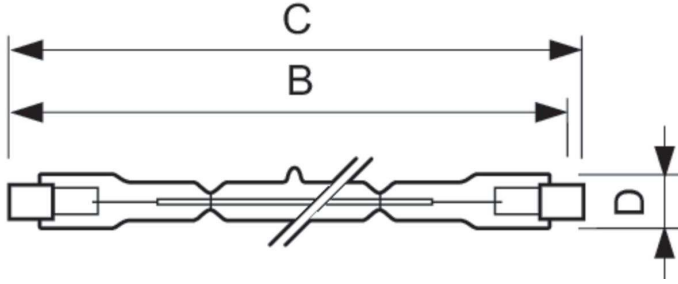

PHILIPS

Lighting

Plusline ES Small

Plusline 118mm 2y 160W R7s 230V 1BB

Üstün kalite ve güvenilirlik sağlayan, şebeke voltajı kullanan halojen lineer lamba. Çok uzun kullanım ömrü ve keskin halojen ışığı sunar. Dekoratif aydınlatma armatürleri ve emniyet veya aydınlatma amaçlı aydınlatma için ideal çözümdür.

Ürün veri

Genel Bilgiler	
Kapak Tabanı	R7S [R7s]
Çalışma Konumu	UNIVERSAL [Hiçbiri veya Evrensel (U)]
Nominal kullanım ömrü	2.000 h
Anahtar Döngüsü	8.000
Nominal Kullanım Ömrü (Saat)	2.000 h
Aydınlatma Teknolojisi	Halogen
Işık Teknik Ayrıntıları	
Işık Akısı	3.100 lm
İlişkili Renk Sıcaklığı (Nom.)	2900 K
Aydınlatma Verimi (nominal) (Nom)	19,4 lm/W
Renk oluşturma dizini (CRI)	100
Çalıştırma ve Elektrik	
Güç Tüketimi	160,0 W
Lamba Akımı (Nom)	0,70 A
Başlangıç Saati (Nom)	0,0 s
%60 ışığa kadar ısınma süresi	anında tam ışık s
Güç Faktörü (Kesir)	1
Voltaj (Nom)	230 V
Voltaj (Nom)	230 V

Kontroller ve Dim Etme	
Dim Edilebilir	Evet
Mekanik ve Muhafaza	
Lamba Kaplaması	Şeffaf
Lamba Biçimi	T11 [T 11 mm]
Onay ve Uygulama	
Enerji Tüketimi kWh/1000 sa.	160 kWh
Ürün Verileri	
Sipariş ürün adı	Plusline 118mm 2y 160W R7s 230V 1BB
Tam ürün adı	Plusline 118mm 2y 160W R7s 230V 1BB
Tam ürün kodu	872790085219600
Sipariş kodu	85219600
Malzeme No. (12NC)	924587544210
Numeratör - Paket Başına Miktar	1
EAN/UPC - Ürün/Kutu	8727900852196
Numeratör - Büyük kutu başına paket sayısı	100
EAN/UPC - Kutu	8727900852219

Plusline ES Small

Boyutlu çizim

Product	D (max)	B (max)	B	B (min)	C (max)
Plusline 118mm 2y 160W R7s 230V 1BB	11 mm	115,8 mm	114,2 mm	112,6 mm	118 mm