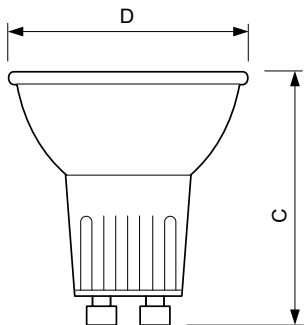

Dados técnicos de luz	
Ângulo do feixe (Nom.)	40 °
Temperatura de cor correlacionada (Nom.)	2800 K
Color rendering index (CRI)	100

Dados elétricos e de operação	
Consumo de energia	50 W
Tempo de arranque (Nom.)	0,0 s
Tempo de aquecimento para 60% de luz	Luz total instantânea s
Tensão (Nom.)	120-130 V

Controles e dimerização	
Regulável	Sim

Dados mecânicos e de compartimento	
Acabamento de lâmpada	Claro
Forma da lâmpada	MR16 [2 pol./50 mm]

Dados do produto	
Nome de produto da encomenda	Ess MV MR16 Alu 50W 120-130V 40D 1CT
Nome do produto completo	Ess MV MR16 Alu 50W 120-130V 40D 1CT
Full EOC	871150088792400
Descrição do código local	LAMPADA HALOGENA 127V TWIST50W130GU10
Código de encomenda	924712536183
Nº do material (12NC)	924712536183
Código local	TWIST50W130GU10
Numerador — Quantidade por embalagem	1
EAN/UPC - produto/caixa	8711500887924
Numerador SAP — Embalagens por exterior	50
EAN/UPC - caixa	8711500887955

Essential MV MR16 Alu

Desenho dimensional

Product	D (max)	C (max)
Ess MV MR16 Alu 50W 120-130V 40D 1CT	50,7 mm	47,5 mm

© 2023 Signify Holding Todos os direitos reservados. Signify não oferece qualquer representação ou garantia quanto à precisão ou à integridade das informações incluídas aqui e não se responsabiliza por qualquer ação em função disso.