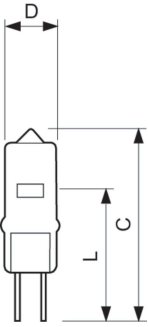

Τάση (ονομ.)	12 V
--------------	------

Συστήματα ελέγχου και ρύθμιση της έντασης	
Με ρύθμιση έντασης	Ναι

Μηχανικά εξαρτήματα και Περιβλήμα	
Φινίρισμα λαμπτήρα	Διαφανές
Σχήμα λαμπτήρα	T9 [T 9 mm (T9)]

Έγκριση και Εφαρμογή	
Κατανάλωση ενέργειας kWh/1000 ώρες	21 kWh

Στοιχεία προϊόντος	
Όνομα παραγωγείας προϊόντος	Caps 20W G4 12V CL 2000h 1CT/10X10F
Πλήρες όνομα προϊόντος	Capsuleline 20W G4 12V CL 2000h 1CT/10X10F
Full EOC	871150041299750
Κωδικός παραγωγείας	41299750
Αρ. υλικού (12NC)	924892017111
Τοπικός κωδικός	CPS/12/20/CLG4W
Αριθμητής - Ποσότητα ανά συσκευασία	1
EAN/UPC - Προϊόν/Θήκη	8711500412997
Αριθμητής SAP - Πακέτα ανά εξωτερικό κουτί	100

Σχεδιάγραμμα διαστάσεων

Product	D (max)	L	C (max)
Caps 20W G4 12V CL 2000h 1CT/10X10F	10 mm	22 mm	33 mm