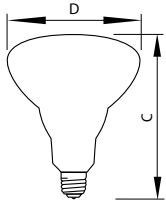

Reflector Agro

Schéma dimensionnel

Product

75BR30/AGRO 120V