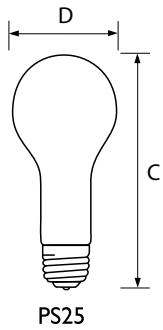

Données du produit

Renseignements généraux

Culot-Base	E39D [3 Contact Mogul Screw]
Position de fonctionnement	S [Debout ou culot vers le bas (BD)]
Durée de vie nominale (heures)	1 500 h
Lighting Technology	Incandescent

Mécanique et boîtier

Fini des ampoules	Blanc doux
Forme de l'ampoule	PS25

Données de produit

Nom du produit de la commande	100/300W
Nom complet du produit	100/300W
Code de commande	110031
Numéro de matériau (12 N.C.)	925185236301
Numérateur – Quantité par emballage	1
EAN/CUP - Produit/Boîtier	067805567947
Numérateur – Emballages par boîte extérieure	12
EAN/CUP – Boîte	50067805567942

Soft White Three Way

Schéma dimensionnel

Product	D	C (max)
100/300W	2,625 in	6,813 in