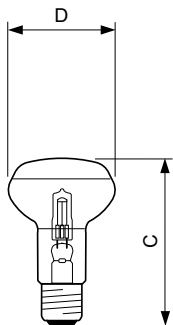

## Rozměrové výkresy

Product	D (max)	C (max)
EcoClassic 42W E27 230V NR63 1CT/10 SRP	64 mm	104 mm