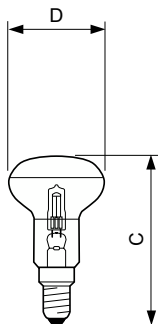

Halogen Classic heijastinlamppu

EAN/UPC – laatikko

8718696462782

Mittapiirros