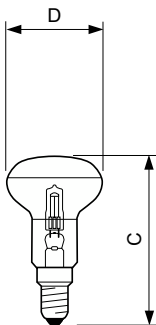

Εγκριση και Εφαρμογή

Κατανάλωση ενέργειας kWh/1000 ώρες	18 kWh
------------------------------------	--------

Στοιχεία προϊόντος

Όνομα παραγωγέας προϊόντος	EcoClassic 18W E14 230V NR50 1CT/10 SRP
Πλήρες όνομα προϊόντος	EcoClassic 18W E14 230V NR50 1CT/10 SRP
Full EOC	872790082042304
Κωδικός παραγωγέας	82042304
Αρ. υλικού (12NC)	925645244210
Τοπικός κωδικός	EC/18/E14R50SRP

Σχεδιάγραμμα διαστάσεων

Product	D (max)	C (max)
EcoClassic 18W E14 230V NR50 1CT/10 SRP	51 mm	86,5 mm