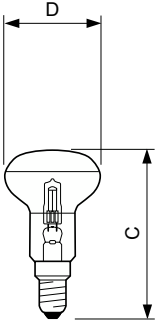

Halogen Classic heijastinlamppu

EAN/UPC – laatikko

8718696462799

Mittapiirros