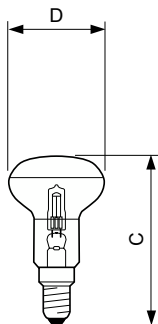

Halogen Classic Reflector

EAN/UPC - Hölje

8718696462799

Måttskiss