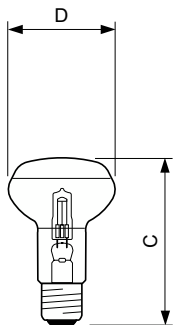

Halogen Classic Reflector

EAN/UPC – produkt/boks	8727900820461
SAP-teller – pakker per utvendige	10
EAN/UPC – boks	8718696462829

Målskisse

Product	D (max)	C (max)
EcoClassic 28W E27 230V NR63 1CT/10 SRP	64 mm	104 mm