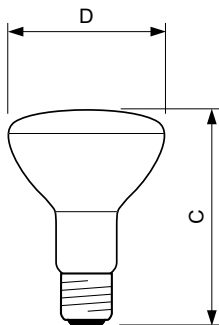

Řízení a stmívání	
Stmívatelné	Ano

Mechanické a materiály	
Povrchová úprava žárovky	Matná
Tvar žárovky	R80 [R 80 mm]

Certifikace a použití	
Spotřeba energie kWh/1000 h	70 kWh

Označení a balení	
Objednávací název produktu	EcoClassic 70W E27 R80 25D 1CT/10 SRP
Celý název výrobku	EcoClassic 70W E27 R80 25D 1CT/10 SRP
Full EOC	872790083534201
Objednávací kód	83534201
Číslo materiálu (12NC)	925645544205
Číslování SAP – počet v balení	1
EAN/UPC – výrobek/pouzdro	8727900835342
Číslování SAP – balení v krabici	10
Pouzdro – EAN/UPC	8718696462881

## Rozměrové výkresy

Product	D (max)	C (max)
EcoClassic 70W E27 R80 25D 1CT/10 SRP	81 mm	112 mm