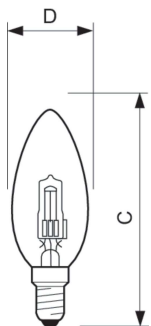

Napětí (jmen.)	230 V
----------------	-------

Řízení a stmívání	
Stmívatelné	Ano

Mechanické a materiály	
Povrchová úprava žárovky	Číré
Tvar žárovky	B35 [B 35 mm]

Certifikace a použití	
Spotřeba energie kWh/1000 h	18 kWh

### Rozměrové výkresy

Product	D (max)	C (max)
Halogen 18W E14 230V B35 ICT/15 SRP	36 mm	99,2 mm