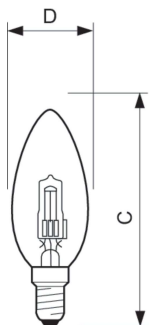

Lysstyringssystemer og dæmpning	
Dæmpbar	Ja

Mekanik og armaturhus	
Pære finish	Klar
Lyskildeform	B35 [B 35 mm]

Godkendelse og anvendelsesområde	
Energiforbrug kWh/1000 t.	18 kWh

Produktdata	
Ordreproduktnavn	Halogen 18W E14 240V B35 1CT/15 SRP
Det fulde produktnavn	Halogen Classic 18W E14 240V B35 1CT/15 SRP
Full EOC	872790086268303
Ordrekode	86268303
Materialenr. (12NC)	925646145504
Lokal ordrekode	2050704079
SAP-tæller – antal pr. pakke	1
EAN/UPC – Produkt/Æske	8727900862683
Tæller – antal pakker pr. kasse (udvendig emballage)	15
EAN/UPC – kasse	8718696462423

Halogen Classic, kerte

Målskitse

Product	D (max)	C (max)
Halogen 18W E14 240V B35 1CT/15 SRP	36 mm	99,2 mm