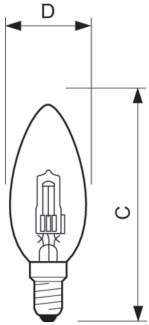

Halogen Classic Candle B35

Räknare - antal förpackningar per kartong 15

EAN/UPC - Hölje 8718696462423

Måttskiss