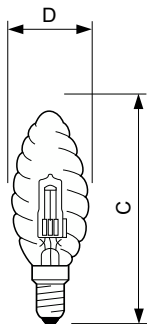

Halogen Classic Twisted Candle B35

SAP-teller – pakker per utvendige	15
EAN/UPC – boks	8718696462751

Målskisse