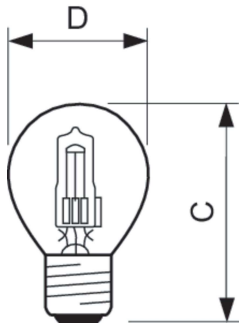

Produkt Daten

Allgemeine Informationen		Lichtregelung und Dimmen	
Socket	E27 [E27]	Dimmbar	Ja
Betriebsstellung	UNIVERSAL [Beliebig oder universal (U)]	Mechanik und Gehäuse	
Nennlebensdauer	2.000 Stunde(n)	Kolbenausführung	Klar
Schaltzyklus	8.000	Kolbenform	P45 [P 45 mm]
Nennlebensdauer (Std.)	2.000 Stunde(n)	Genehmigung und Anwendung	
Beleuchtungstechnologie	Halogen	Energieverbrauch kWh/1.000 Std.	28 kWh
Lichttechnische Daten		Produktdaten	
Lichtstrom	370 lm	Bestell-Produktname	Halogen 28W E27 230V P45 1CT/15 SRP
Ähnlichste Farbtemperatur (Nom)	2800 K	Gesamtbezeichnung des Produkts	Halogen Classic 28W E27 230V P45 1CT/15 SRP
Nennlichtausbeute (nom.)	12,4 lm/W	Gesamt-Produktcode	872790083140504
Farbwiedergabeindex (CRI)	100	Bestellcode	83140504
Betrieb und Elektrik		Material-Nr. (12NC)	925647444229
Energieverbrauch	28,0 W	Anzahl pro Verpackung	1
Lampenstrom (Nom)	0,12 A	EAN/UPC – Produkt/Kiste	8727900831405
Startzeit (Nom)	0,0 s	Zähler - Pakete pro Außenkarton	15
Aufwärmzeit bis 60 % Licht	Sofort volle Lichtleistung s	EAN Umverpackung	8718696462843
Leistungsfaktor (Bruchteil)	1		
Spannung (Nom)	230 V		
Spannung (Nom)	230 V		

Halogen Classic Tropfen P45

Abmessungsskizzen

Product	D (max)	C (max)
Halogen 28W E27 230V P45 1CT/15 SRP	46 mm	74 mm