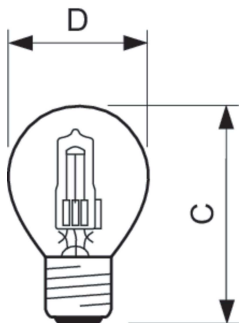

Halogen Classic P45

Mittapiirros

Product	D (max)	C (max)
Halogen 42W E27 230V P45 1CT/15 SRP	46 mm	74 mm