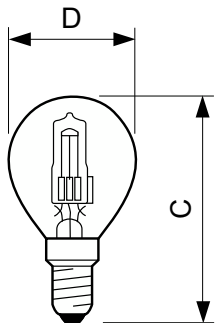

Údaje o produktu

Obecné informace	
Patice krytky	E14 [E14]
Provozní poloha	UNIVERSAL [Libovolná nebo univerzální (U)]
Nominální životnost	2 000 h
Cyklus zapnutí	8 000
Jmenovitá životnost (hodiny)	2 000 h
Lighting Technology	Halogen
Světelně technické	
Světelný tok	204 lm
Jmenovitá náhradní teplota chromatičnosti	2800 K
Měrný výkon (jmen.) (nom.)	11,1 lm/W
Index podání barev (CRI)	100
Provozní a elektrické	
Spotřeba energie	18,0 W
Proud zdroje (jmen.)	0,08 A
Doba spuštění (jmen.)	0,0 s
Doba zahřívání do 60 % světla	Okamžité rozsvícení plného světla s
Účinnost (zlomek)	1
Napětí (jmen.)	230 V
Napětí (jmen.)	230 V

Halogen Classic P45

Rozměrové výkresy

Product	D (max)	C (max)
Halogen 18W E14 230V P45 1CT/15 SRP	46 mm	80 mm