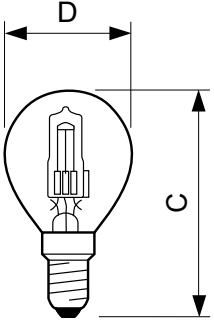

### Ürün veri

Genel Bilgiler	
Kapak Tabanı	E14 [E14]
Çalışma Konumu	UNIVERSAL [Hiçbiri veya Evrensel (U)]
Nominal kullanım ömrü	2.000 h
Anahtar Döngüsü	8.000
Nominal Kullanım Ömrü (Saat)	2.000 h
Aydınlatma Teknolojisi	Halogen
Işık Teknik Ayrıntıları	
Işık Akısı	204 lm
İlişkili Renk Sıcaklığı (Nom.)	2800 K
Aydınlatma Verimi (nominal) (Nom)	11,1 lm/W
Renk oluşturma dizini (CRI)	100
Çalıştırma ve Elektrik	
Güç Tüketimi	18,0 W
Lamba Akımı (Nom)	0,08 A
Başlangıç Saati (Nom)	0,0 s
%60 ışığa kadar ısınma süresi	anında tam ışık s
Güç Faktörü (Kesir)	1
Voltaj (Nom)	230 V
Voltaj (Nom)	230 V
Kontroller ve Dim Etme	
Dim Edilebilir	Evet

### Boyutlu çizim

Product	D (max)	C (max)
Halogen 18W E14 230V P45 1CT/15 SRP	46 mm	80 mm