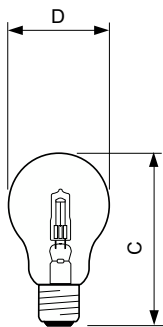

Halogen Classic, standard

EAN/UPC - Produkt/Æske 8727900252835

Tæller – antal pakker pr. kasse (udvendig
emballage) 15

EAN/UPC – kasse 8718696462898

Målskitse