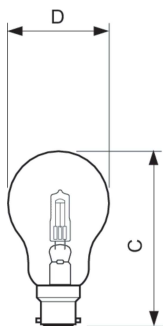

Produktdata

Produktnavn for bestilling	Halogen 28W B22 240V A55 1CT/15 SRP
Fullstendig produktnavn	Halogen Classic 28W B22 240V A55 1CT/15 SRP
Full EOC	872790025285901
Bestillingskode	25285901
Materialenr. (12NC)	925693245504
Lokal bestillingskode	3711014
SAP-teller – antall per pakke	1
EAN/UPC – produkt/boks	8727900252859
SAP-teller – pakker per utvendige	15

Halogen Classic A-shape

EAN/UPC – boks

8718696462331

Målskisse

Product	D (max)	C (max)
Halogen 28W B22 240V A55 1CT/15 SRP	56 mm	95,5 mm