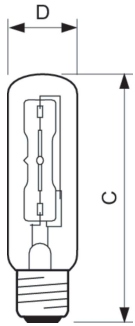

### Målskitse

Product	D (max)	C (max)
Halogen 70W E27 230V T32 CL 1CT/10	33 mm	106 mm