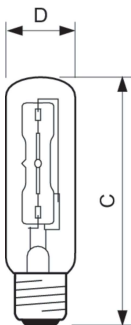

Δεδομένα Προϊόντων

Γενικές πληροφορίες	
Βάση-κάλυμμα	E27 [E27]
Θέση λειτουργίας	UNIVERSAL [Οποιοδήποτε ή γενικής χρήσης (U)]
Ονομαστική διάρκεια ζωής	2.000 h
Κύκλος λειτουργίας	8.000
Ονομαστική διάρκεια ζωής (ώρες)	2.000 h
Lighting Technology	Halogen
Τεχνικά χαρακτηριστικά φωτισμού	
Φωτεινή ροή	1.980 lm
Συσχετισμένη θερμοκρασία χρώματος - CCT (ονομαστική)	2800 K
Απόδοση φωτεινότητας (ονομαστική) (ονομ.)	18,9 lm/W
Δείκτης χρωματικής απόδοσης (CRI)	100
Χαρακτηριστικά ηλεκτρικής λειτουργίας	
Κατανάλωση ενέργειας	105 W
Ένταση ρεύματος λαμπτήρα (ονομ.)	0,46 A
Χρόνος έναρξης (ονομ.)	0,0 s
Χρόνος προθέρμανσης στο 60% φωτισμού	άμεσος πλήρης φωτισμός s
Συντελεστής ισχύος (Κλάσμα)	1

Τάση (ονομ.)	230 V
Τάση (ονομ.)	230 V
Συστήματα ελέγχου και ρύθμιση της έντασης	
Με ρύθμιση έντασης	Ναι
Μηχανικά εξαρτήματα και Περιβλήμα	
Φινίρισμα λαμπτήρα	Διαφάνες
Σχήμα λαμπτήρα	T32 [T 32 mm]
Έγκριση και Εφαρμογή	
Κατανάλωση ενέργειας kWh/1000 ώρες	105 kWh
Στοιχεία προϊόντος	
Όνομα παραγωγέας προϊόντος	Halogen 105W E27 230V T32 CL 1CT/10
Πλήρες όνομα προϊόντος	Halogen Classic 105W E27 230V T32 CL 1CT/10
Full EOC	872790089386100
Κωδικός παραγωγέας	89386100
Αρ. υλικού (12NC)	925696744201
Τοπικός κωδικός	EC30/105/T32CL

Σχεδιάγραμμα διαστάσεων

Product	D (max)	C (max)
Halogen 105W E27 230V T32 CL 1CT/10	33 mm	106 mm