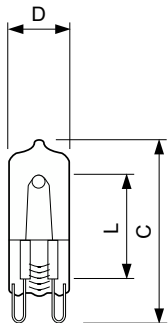

Lysstyringssystemer og dæmpning	
Dæmpbar	Ja

Mekanik og armaturhus	
Pære finish	Klar
Lyskildeform	T13 [T 13 mm]

Godkendelse og anvendelsesområde	
Energiforbrug kWh/1000 t.	53 kWh

Produktdata	
Ordreproduktnavn	Halogen MV Click 53W G9 230V CL 1CT
Det fulde produktnavn	Halogen MV Click 53W G9 230V CL 1CT
Full EOC	872790089583400
Ordrekode	89583400
Materialenr. (12NC)	925697944201
Lokal ordrekode	2050620593
SAP-tæller – antal pr. pakke	1
EAN/UPC – Produkt/Æske	8727900895834
Tæller – antal pakker pr. kasse (udvendig emballage)	100
EAN/UPC – kasse	8727900895858

Halogen Clickline G9

Målskitse

Product	D (max)	L	C (max)
Halogen MV Click 53W G9 230V CL 1CT	13 mm	21,7 mm	45 mm