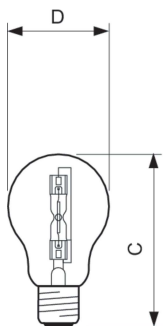

### Rozměrové výkresy

Product	D (max)	C (max)
Halogen 70W E27 230V A55 2CT/12X5F	56 mm	97 mm