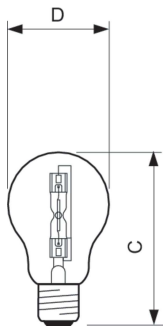

## Målskisse

Product	D (max)	C (max)
Halogen 105W E27 230V A55 1CT/15 SRP	56 mm	97 mm