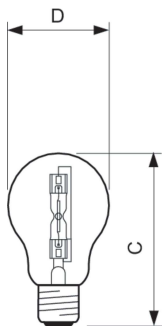

Halogen Classic A-shape

Räknare - antal förpackningar per kartong 15

EAN/UPC - Hölje

8718696462386

Måttskiss

Product	D (max)	C (max)
Halogen 105W E27 240V A55 1CT/15 SRP	56 mm	97 mm