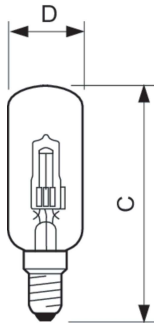

Kontroller og dimming	
Kan dimmes	Ja

Mekanikk og innfatning	
Lyspæreoverflate	Matt
Lyspæreform	T25L [T 25 mm lang]

Godkjenning og bruksområde	
Energiforbruk kWh/1000 t	28 kWh

Produktdata	
Produktnavn for bestilling	Halogen CH 28W E14 230V T25L 1CT/20 SRP
Fullstendig produktnavn	Halogen Classic CH 28W E14 230V T25L 1CT/20 SRP
Full EOC	871829122348104
Bestillingskode	22348104
Materialenr. (12NC)	925712144212
SAP-teller – antall per pakke	1
EAN/UPC – produkt/boks	8718291223481
SAP-teller – pakker per utvendige	20
EAN/UPC – boks	8718696469033

Halogen Classic T25L

Målskisse

Product	D (max)	C (max)
Halogen CH 28W E14 230V T25L 1CT/20 SRP	25 mm	86 mm