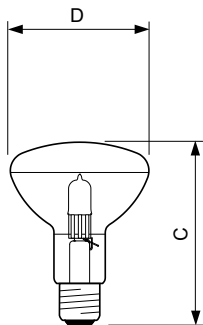

Halogen Classic Reflector

EAN/UPC – produkt/boks	8718291770961
SAP-teller – pakker per utvendige	10
EAN/UPC – boks	8718696462775

Målskisse

Product	D (max)	C (max)
EcoClassic E80 55D 1CT/10 SRP	81 mm	112 mm