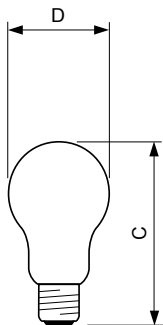

Standard A-shape clear

Stan 75W E27 230V A55 CL 1CT/12X10F

Стандартные лампы накаливания с колбой грушевидной формы

Данные о продукции

Общая информация	
Цоколь	E27 [E27]
Рабочее положение	UNIVERSAL [Любое или универсальное (U)]
Номинальный срок службы	1 000 часов
Срок службы (часов)	1 000 часов
Осветительная технология	Incandescent
Технические характеристики освещения	
Светоотдача	930 лм
Коэффициент цветопередачи (CRI)	100
Эксплуатационные и электрические характеристики	
Энергопотребление	75 В
Напряжение (ном.)	230 Вт
Напряжение (ном.)	230 Вт
Системы управления и регулировка яркости света	
Возможность диммирования	Да

Механические компоненты и корпус	
Финишная обработка колбы	Прозрачный
Форма колбы	A55 [A 55 мм]
Данные об изделии	
Название продукта для заказа	Stan 75W E27 230V A55 CL 1CT/12X10F
Полное название продукта	Stan 75W E27 230V A55 CL 1CT/12X10F
Полный код продукта	871150035459484
Код заказа	926000004004
Материал № (12NC)	926000004004
Нумератор — количество на упаковку	1
EAN/UPC — продукт/короб	8711500354594
Нумератор — упаковок на внешний короб	120
EAN/UPC — короб	8711500354617

Standard A-shape clear

Чертеж размеров

Product	D (max)	D	C (max)
Stan 75W E27 230V A55 CL 1CT/12X10F	56 мм	55 мм	97 мм