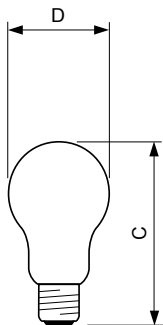

### Механические компоненты и корпус

Финишная обработка колбы	Прозрачный
Форма колбы	A55 [A 55 мм]

### Чертеж размеров

Product	D (max)	D	C (max)
Stan 60W E27 230V A55 CL 1CT/12X10F	56 мм	55 мм	97 мм