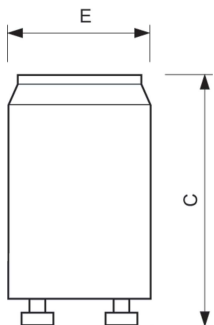

Dati del prodotto

Funzionamento e parte elettrica	
Consumo energetico	18 22 W
Tensione (Nom)	220-240 V
Meccanica e corpo	
Colore alloggiamento	Blu
Dati del prodotto	
Nome prodotto ordine	S2E 18-22W SER 220-240V BL/20X25CT
Nome completo prodotto	S2E 18-22W SER 220-240V BL UNP/ 20X25BOX

Safety & Comfort Starters

Disegno tecnico

Product	C (max)	E (max)
S2E 18-22W SER 220-240V BL/20X25CT	40,3 mm	21,5 mm