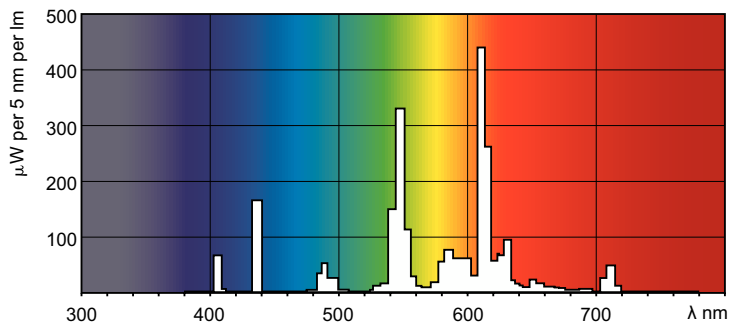

Produktdata

Generell informasjon		Fargegjengivelsesindeks (CRI)	
Sokkelbase	2G11 [2G11]		82
Referanse for fluksmåling	Sphere	Drift og elektronikk	
Levetid til 50 % lystap (nom.)	15 000 time(r)	Effektforbruk	24,2 W
		lyskildestrom (nom.)	0,345 A
Teknisk belysning		Kontroller og dimming	
Fargekode	827 [CCT of 2700K]	Kan dimmes	Ja
Lysytelse	1 800 lm	Godkjenning og bruksområde	
Fargebetegnelse	Glødelampe hvit	Energieffektivitetsklasse	G
Kromatisk koordinat X (nom)	0,463	Kvikksølv (Hg)-innhold (maks.)	2 mg
Kromatisk koordinat Y (nom)	0,42	Lavt kvikksølv (Hg)-innhold (nom.)	2,0 mg
Korrelert fargetemperatur (nom)	2700 K		
Lysutbytte (vurdert) (Nom)	75 lm/W		

MASTER PL-L 4 Pin

Energiforbruk kWh/1000 t	25 kWh
EPREL-registreringsnummer	423265
Produktdata	
Produkt navn for bestilling	MASTER PL-L 24W/827/4P 1CT/25
Fullstendig produkt navn	MASTER PL-L 24W/827/4P 1CT/25
Full EOC	871150070670640
Lokal kodebeskrivelse	3820792
Bestillingskode	70670640

Product	D (max)	D1 (max)	A (max)	B (max)	C (max)
MASTER PL-L 24W/827/4P 1CT/25	39,0 mm	18,0 mm	289,2 mm	315 mm	321,6 mm

Fotometriske data

Spectral Power Distribution Colour - MASTER PL-L 24W/827/4P 1CT/25