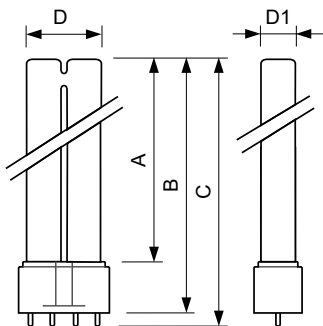

MASTER PL-L 4 Pin

MASTER PL-L 24W/827/4P 1CT/25

MASTER PL-L er et medium til høyeffekts lineært kompakt lysrør, som ofte brukes til generell takbelysning i butikker, hoteller, restauranter, catering og kontorer, der det kreves høyere belysningsnivåer. Den originale Philips-utviklede broteknologien gir optimal ytelse ved bruk, og gir mer lys og høyere effekt enn bøyde løsninger. Det er utformet for å fungere med både elektromagnetiske og elektroniske HF-forkoblinger, og det leveres med en sokkel som enkelt kan settes inn og tas ut.

Produktdata

Generell informasjon		Fargegjengivelsesindeks (CRI)	
Sokkelbase	2G11 [2G11]		82
Referanse for fluksmåling	Sphere	Drift og elektronikk	
Levetid til 50 % lystap (nom.)	15 000 time(r)	Effektforbruk	24,2 W
		lyskildestrom (nom.)	0,345 A
Teknisk belysning		Kontroller og dimming	
Fargekode	827 [CCT of 2700K]	Kan dimmes	Ja
Lysytelse	1 800 lm	Godkjenning og bruksområde	
Fargebetegnelse	Glødelampe hvit	Energieffektivitetsklasse	G
Kromatisk koordinat X (nom)	0,463	Kvikksølv (Hg)-innhold (maks.)	2 mg
Kromatisk koordinat Y (nom)	0,42	Lavt kvikksølv (Hg)-innhold (nom.)	2,0 mg
Korrelert fargetemperatur (nom)	2700 K		
Lysutbytte (vurdert) (Nom)	75 lm/W		

MASTER PL-L 4 Pin

Energiforbruk kWh/1000 t	25 kWh
EPREL-registreringsnummer	423265
Produktdata	
Produkt navn for bestilling	MASTER PL-L 24W/827/4P 1CT/25
Fullstendig produkt navn	MASTER PL-L 24W/827/4P 1CT/25
Full EOC	871150070670640
Lokal kodebeskrivelse	3820792
Bestillingskode	70670640

Product	D (max)	D1 (max)	A (max)	B (max)	C (max)
MASTER PL-L 24W/827/4P 1CT/25	39,0 mm	18,0 mm	289,2 mm	315 mm	321,6 mm

Fotometriske data

Spectral Power Distribution Colour - MASTER PL-L 24W/827/4P 1CT/25