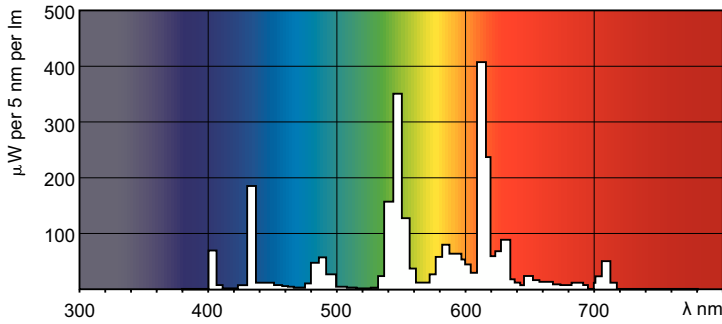

Fotometrik bilgi

Spectral Power Distribution Colour - MASTER PL-R Eco 14W/830/4P 1CT/5X10BOX