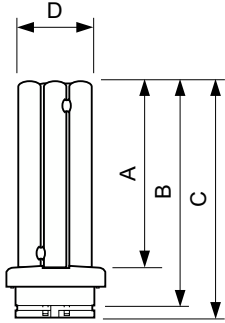

### Ürün veri

Genel Bilgiler	
Kapak Tabanı	GR14Q-1 [GR14q-1]
Akış ölçüm referansı	Sphere
Işık Teknik Ayrıntıları	
Renk Kodu	830 [CCT of 3000K]
Işık Akısı	1.000 lm

Renk Kodlaması	Sıcak Beyaz (WW)
Renk Türü Koordinatı X (Nom)	0,44
Renk Türü Koordinatı Y (Nom)	0,403
İlişkili Renk Sıcaklığı (Nom.)	3000 K
Aydınlatma Verimi (nominal) (Nom)	72 lm/W
Renk oluşturma dizini (CRI)	82

# MASTER PL-R Eco 4 Pin

Çalıştırma ve Elektrik	
Güç Tüketimi	14,7 W
Lamba Akımı (Nom)	0,150 A
Kontroller ve Dim Etme	
Dim Edilebilir	Evet
Onay ve Uygulama	
Enerji Verimliliği Sınıfı	G
Cıva (Hg) İçeriği (Maks)	1,4 mg
Cıva (Hg) İçeriği (Nom)	1,4 mg
Enerji Tüketimi kWh/1000 sa.	15 kWh
EPREL Kayıt Numarası	423320

## Boyutlu çizim

Product	D (max)	A (max)	B (max)	C (max)
MASTER PL-R Eco 14W/830/4P 1CT/5X10BOX	41,0 mm	99,7 mm	120,0 mm	126,6 mm