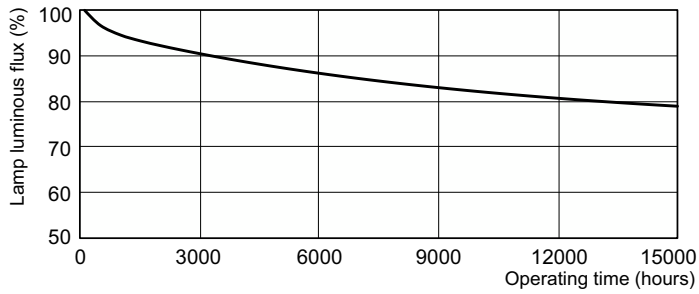

MASTER PL-T TOP 4 stift

Livslängd

Lumen Maintenance Diagram - MASTER PL-T TOP 18W/830/4P 1CT/5X10BOX