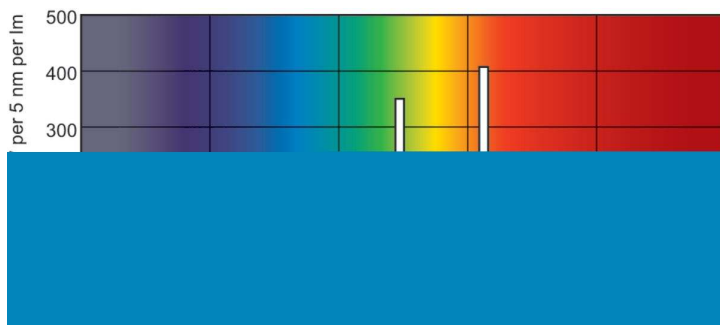

Fotometriska data

Spectral Power Distribution Colour - MASTER PL-T TOP 18W/830/4P 1CT/5X10BOX